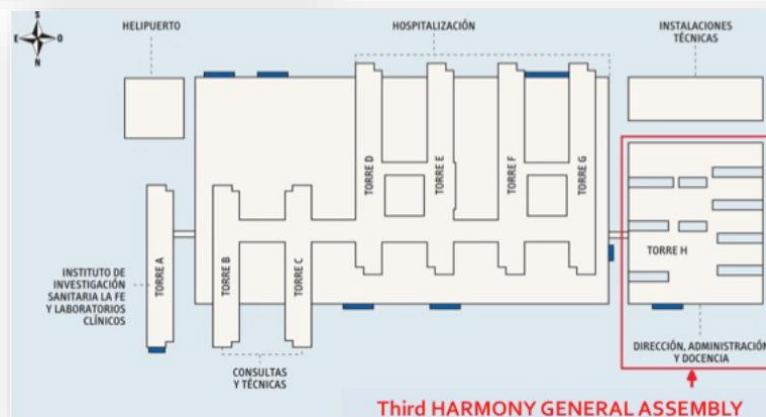

Practical Information

1. Venue of the General Assembly 4 & 5 October 2018

HULAFE, Hospital Universitario y Politecnico la Fe
Edificio Dirección, Administración y Docencia | Torre H

- Address: Avenida Fernando Abril Martorell 106, 46026 Valencia, Spain
- Phone: +34961 24 40 00 (reception)
- Website: www.hospital-lafe.com/

- Línea 6 (Torrefiel / Nou Hospital La Fe)
- Línea 8 (Porta de la Mar/ Nou Hospital La Fe)
- Línea 18 (Universitats/Hospital Dr. Peset)
- Línea 64 (Benicalap / Estació J. Sorolla /Nou Hospital La Fe)
- Línea 99 (Palau de Congressos/La Malva-rosa)